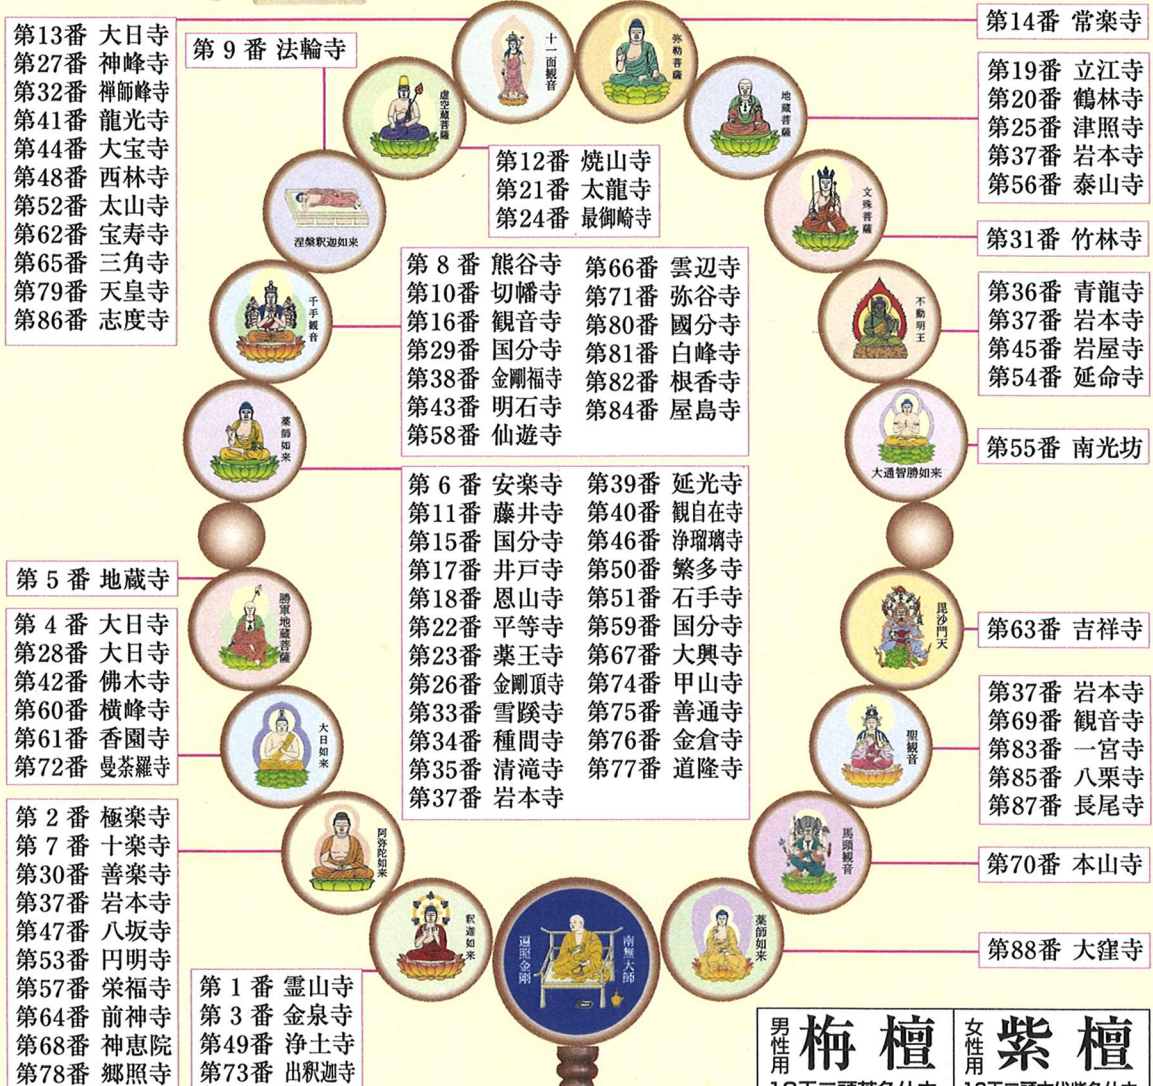

天然木木彫 梅檀(男性用)・紫檀(女性用) 御守護念珠

四国八十八ヶ所霊場

全御本尊 御姿入り念珠

四国八十八ヶ所霊場全御本尊様の御姿と弘法大師様を本木彫の珠にひとつひとつ丹念に仕上げ、レンズ加工により、より押し易くしました念珠です。この念珠を持つことにより、居ながらにして、四国八十八ヶ所の各寺院の御本尊様の御加護を受け功德が得られ、除災招福などの諸願が成就されます。

どうぞ、御信者の皆様「お守り念珠」としてお持ち下さいませ。

合掌

四国第八十番札所 讃岐 國分寺
〒769-0102 香川県綾歌郡国分寺町国分
TEL (087) 874-0033

男性用	梅檀	女性用	紫檀
	18玉二頭茶色仕立		18玉二頭古代紫色仕立
	10,000 円		10,000 円
	桐箱ケース入り		桐箱ケース入り

切り取って、現金書留にて送料と共に申し込み下さい。

お申し込み書	お名前	お電話	男性用 (送料 240円)	個
	〒 ご住所		女性用 (送料 240円)	個
			男女セット (送料 390円)	組